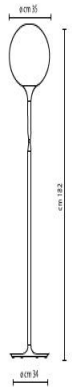

## Castore Terra 42

A80 200W E27  
QT32 250W E27

Height (mm): 1890  
Dimension (mm): 340

## Castore Terra 35

G95 150W E27  
QT32 150W E27

Height (mm): 1820  
Dimension (mm): 340

**LIVINGSACE**

DEFINING THE MODERN HOME

[shoplivingspace.com](http://shoplivingspace.com)