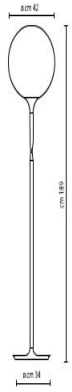

## Castore Terra 42

A80 200W E27  
QT32 250W E27

Height (mm): 1890  
Dimension (mm): 340

## Castore Terra 35

G95 150W E27  
QT32 150W E27

Height (mm): 1820  
Dimension (mm): 340

**LIVINGSACE**

DEFINING THE MODERN HOME

[shoplivingspace.com](http://shoplivingspace.com)