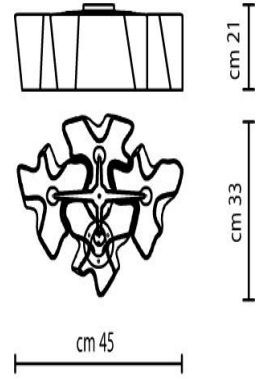

## Logico Soffitto Micro 4x90°

D45 60W E14

Width (mm): 330  
Height (mm): 210  
Length (mm): 450

## Logico Soffitto Mini 4x90°

A60 100W E27

Width (mm): 450  
Height (mm): 230  
Length (mm): 685

**LIVINGSPLACE**

DEFINING THE MODERN HOME

[shoplivingspace.com](http://shoplivingspace.com)