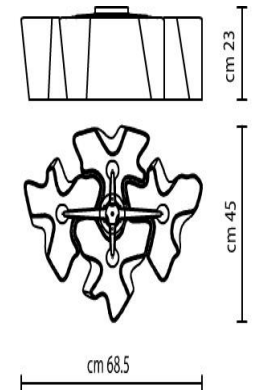

## Logico Soffitto Micro 4x90°

D45 60W E14

Width (mm): 330  
Height (mm): 210  
Length (mm): 450

## Logico Soffitto Mini 4x90°

A60 100W E27

Width (mm): 450  
Height (mm): 230  
Length (mm): 685

**LIVINGSPLACE**

DEFINING THE MODERN HOME

[shoplivingspace.com](http://shoplivingspace.com)