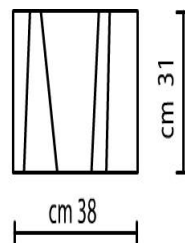

## Logico Parete Singola Micro

D45 60W E14

TC-TEL 18W

Width (mm): 189  
Height (mm): 103  
Length (mm): 189

## Logico Parete Singola Mini

A60 75W E27

TC-F 18W 2G10

Width (mm): 220  
Height (mm): 100  
Length (mm): 240

18.9 cm

## Logico Parete Singola

A60 75W E27

TC-F 36W 2G10

Width (mm): 310  
Height (mm): 185  
Length (mm): 380

**LIVINGSPLACE**

DEFINING THE MODERN HOME

shoplivingspace.com