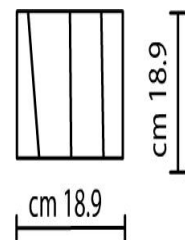

## Logico Parete Singola Micro

D45 60W E14

TC-TEL 18W

Width (mm): 189  
Height (mm): 103  
Length (mm): 189

## Logico Parete Singola Mini

A60 75W E27

TC-F 18W 2G10

Width (mm): 220  
Height (mm): 100  
Length (mm): 240

18.9 cm

## Logico Parete Singola

A60 75W E27

TC-F 36W 2G10

Width (mm): 310  
Height (mm): 185  
Length (mm): 380

**LIVINGSPLACE**

DEFINING THE MODERN HOME

shoplivingspace.com