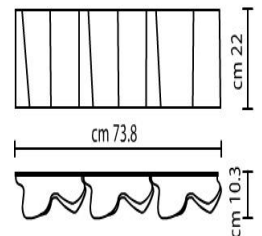

## Logico Parete Micro 3 in Linea

A60 75W E27

TC-TEL 18W

Width (mm): 189  
Height (mm): 103  
Length (mm): 585

## Logico Parete Mini 3 in Linea

A60 75W E27

TC-F 18W 2G10

Width (mm): 220  
Height (mm): 103  
Length (mm): 738

## Logico Parete 3 in Linea

A60 75W E27

TC-F 36W 2G10

Width (mm): 310  
Height (mm): 185  
Length (mm): 960

**LIVINGSPLACE**

DEFINING THE MODERN HOME

shoplivingspace.com