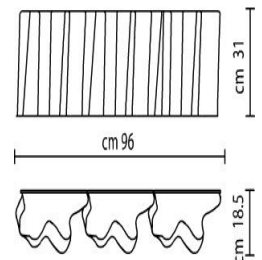

## Logico Parete Micro 3 in Linea

A60 75W E27

TC-TEL 18W

Width (mm): 189  
Height (mm): 103  
Length (mm): 585

## Logico Parete Mini 3 in Linea

A60 75W E27

TC-F 18W 2G10

Width (mm): 220  
Height (mm): 103  
Length (mm): 738

## Logico Parete 3 in Linea

A60 75W E27

TC-F 36W 2G10

Width (mm): 310  
Height (mm): 185  
Length (mm): 960

**LIVINGSPLACE**

DEFINING THE MODERN HOME

shoplivingspace.com