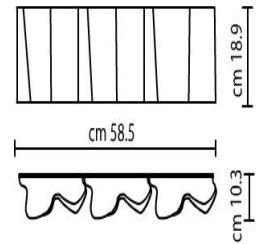

## Logico Parete Micro 3 in Linea

A60 75W E27

TC-TEL 18W

Width (mm): 189  
Height (mm): 103  
Length (mm): 585

## Logico Parete Mini 3 in Linea

A60 75W E27

TC-F 18W 2G10

Width (mm): 220  
Height (mm): 103  
Length (mm): 738

## Logico Parete 3 in Linea

A60 75W E27

TC-F 36W 2G10

Width (mm): 310  
Height (mm): 185  
Length (mm): 960

**LIVINGSPLACE**

DEFINING THE MODERN HOME

shoplivingspace.com