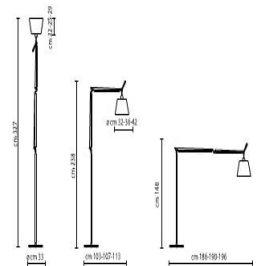

## neo Mega Terra 42

G120 150W E27

QT32 150W E27

Length (mm): 2060

## neo Mega Terra 36

G120 150W E27

QT32 150W E27

Length (mm): 2060

## neo Mega Terra 32

G120 150W E27

QT32 150W E27

Length (mm): 2060

**LIVINGSPLACE**

DEFINING THE MODERN HOME

[shoplivingspace.com](http://shoplivingspace.com)