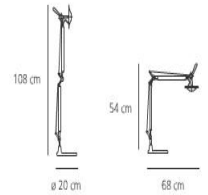

Tolomeo micro LED table

LED 5W Special base

Height (mm): 1080

Tolomeo tavolo Fluo

TC-TEL 18W

Tolomeo tavolo Micro

D45 40W E14

QT26 60W E14

Height (mm): 730
Length (mm): 740
Dimension (mm): 170

Tolomeo tavolo

A60 100W E27

TC-D 13W G24d-1

QT12 50W GY6.35

Length (mm): 1310

LIVINGSPLACE

DEFINING THE MODERN HOME

shoplivingspace.com

Tolomeo tavolo Mini

A60 100W E27

TC-D 13W G24d-1

Length (mm): 1110

LIVINGSPLACE

DEFINING THE MODERN HOME

shoplivingspace.com