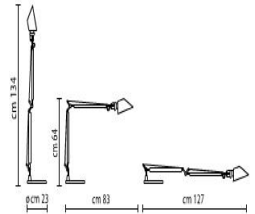

Tolomeo micro LED table

LED 5W Special base

Height (mm): 1080

Tolomeo tavolo Fluo

TC-TEL 18W

Tolomeo tavolo Micro

D45 40W E14

QT26 60W E14

Height (mm): 730
Length (mm): 740
Dimension (mm): 170

Tolomeo tavolo

A60 100W E27

TC-D 13W G24d-1

QT12 50W GY6.35

Length (mm): 1310

LIVINGSPLACE

DEFINING THE MODERN HOME

shoplivingspace.com

Tolomeo tavolo Mini

A60 100W E27

TC-D 13W G24d-1

Length (mm): 1110

LIVINGSPLACE

DEFINING THE MODERN HOME

shoplivingspace.com