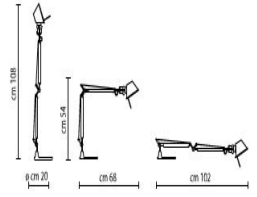

Height (mm): 730
Length (mm): 740
Dimension (mm): 170

Tolomeo tavolo

A60 100W E27

TC-D 13W G24d-1

QT12 50W GY6.35

Length (mm): 1310

LIVINGSPLACE

DEFINING THE MODERN HOME

shoplivingspace.com

Tolomeo tavolo Mini

A60 100W E27

TC-D 13W G24d-1

Length (mm): 1110

LIVINGSPLACE

DEFINING THE MODERN HOME

shoplivingspace.com