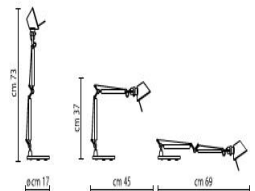

Tolomeo micro LED table

LED 5W Special base

Height (mm): 1080

Tolomeo tavolo Fluo

TC-TEL 18W

Tolomeo tavolo Micro

D45 40W E14

QT26 60W E14

Height (mm): 730
Length (mm): 740
Dimension (mm): 170

Tolomeo tavolo

A60 100W E27

TC-D 13W G24d-1

QT12 50W GY6.35

Length (mm): 1310

LIVINGSPLACE

DEFINING THE MODERN HOME

shoplivingspace.com

Tolomeo tavolo Mini

A60 100W E27

TC-D 13W G24d-1

Length (mm): 1110

LIVINGSPLACE

DEFINING THE MODERN HOME

shoplivingspace.com