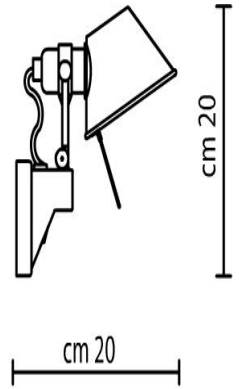

## Tolomeo Micro Faretto

D45 40W E14

QT26 60W E14

Height (mm): 200

## Tolomeo Faretto

A60 100W E27

Height (mm): 230

**LIVINGSPLACE**

DEFINING THE MODERN HOME

[shoplivingspace.com](http://shoplivingspace.com)