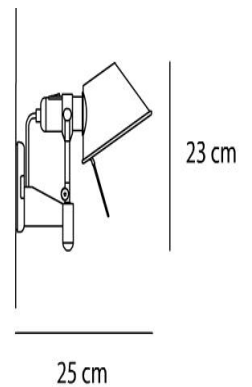

## Tolomeo Micro Faretto

D45 40W E14

QT26 60W E14

Height (mm): 200

## Tolomeo Faretto

A60 100W E27

Height (mm): 230

**LIVINGSPLACE**

DEFINING THE MODERN HOME

[shoplivingspace.com](http://shoplivingspace.com)